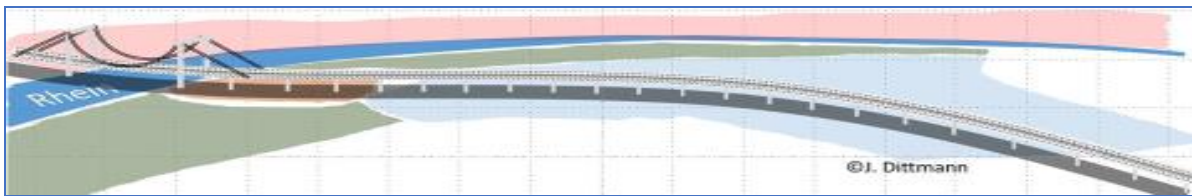

Siegburg, den 18. September 2023

Dilemma Rheinspange – ein uferloses Projekt?

Eine geführte Radtour entlang der geplanten rechtsrheinischen Trasse

Ein bewegendes Thema in der Region ist die Planung einer Autobahnverbindung zwischen der linken und rechten Rheinseite in Höhe von Wesseling, auch bekannt unter dem Schlagwort „Rheinspange“. Sie soll die Autobahnen A555 und A59 miteinander verbinden und für eine verkehrstechnische Entlastung der Kölner Autobahnen sorgen, doch ist ihr Nutzen umstritten und die Belastung für Umwelt, Klima und Landschaft erheblich.

Wir laden Sie ein, mit uns auf dem Fahrrad die rechtsrheinische Trassenführung entlang zu fahren und gemeinsam mit verschiedenen Expert/innen an mehreren Stationen das geplante Vorhaben aus unterschiedlichen Blickwinkeln zu beleuchten: